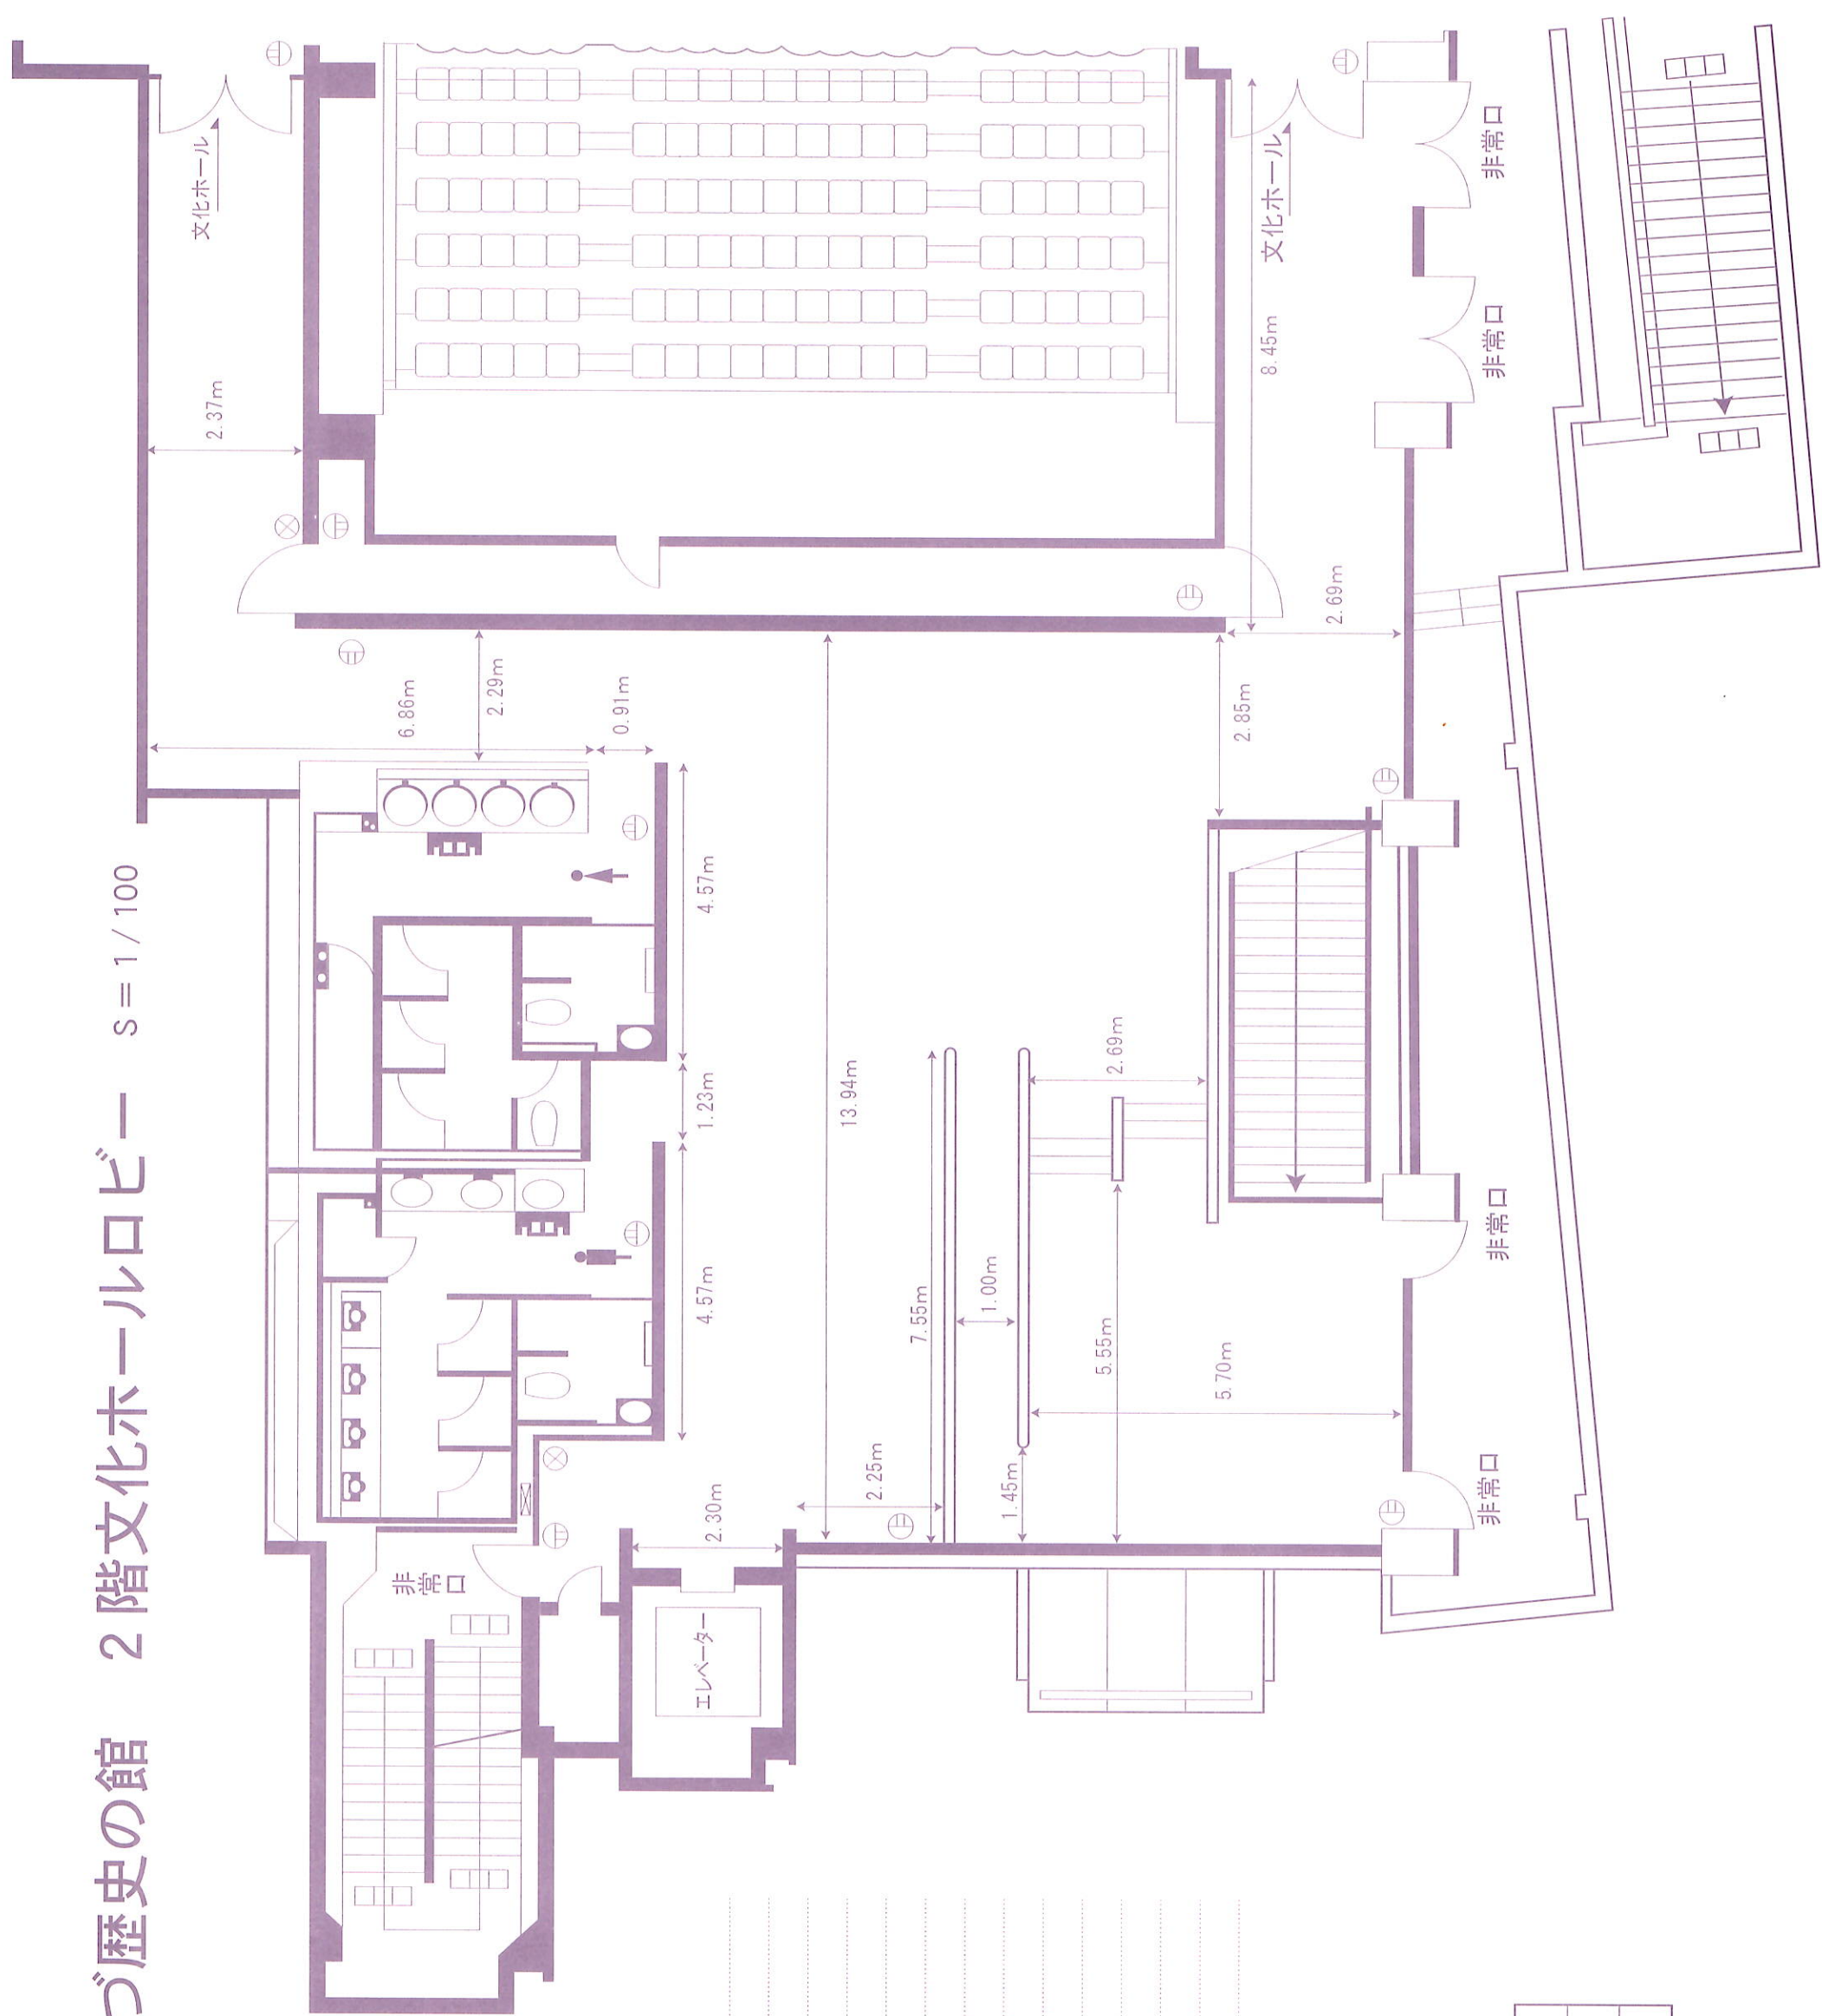

# みやづ歴史の館 2階文化ホールロビー S = 1 / 100

×モ

⊗	消火器
⊗	消火栓
⊕	平行コンセント